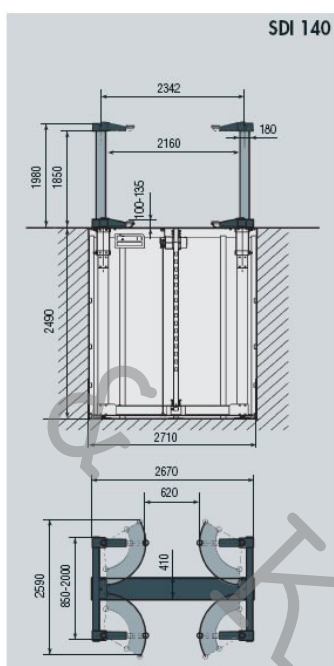

Siems & Klein spol. s r. o.

AUTOSERVISNÍ TECHNIKA - PRODEJ, SERVIS, LEASING
Krajní 1230, 252 42 Jesenice u Prahy, Praha - západ
Tel.: 608 98 39 68 (M. Bednář), 27201 6911, fax 27201 6944
martin.bednar@siems-klein.cz www.siems-klein.cz

SPACE (výrobce Itálie)

2 pístové podlahové zvedáky

7. **SDI 140 vč. instal. kazety S1140A4** SPACE, 2 pístový zvedák do podlahy, vhodný pro karosárnu, nosnost 3,5 t, zdvih 1980 mm, vzdálenost mezi kulatými písty 2160 mm, horní ramena podélně nastavitelná v rozsahu 850-2000 mm, podkládací talíře nastavitelné 95-130 mm, vč. instalační voděodolné kazety a náplně oleje