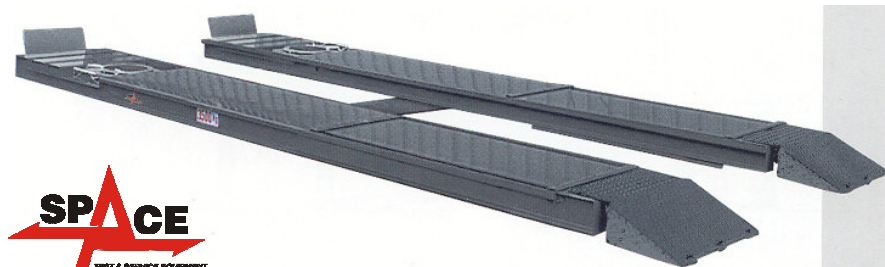

8. **SDI 132 vč. instal. kazety S1150A5** **SPACE**, 2 pístový zvedák do podlahy, nosnost 3,5 t, zdvih 1960 mm, vzdálenost mezi kulatými písty 1340 mm, dlouhé horní plošiny 4200 mm, výřezy pro přední desky a zadní posuvné desky, výška plošin 140 mm, **vč. instalační kazety a náplně oleje**