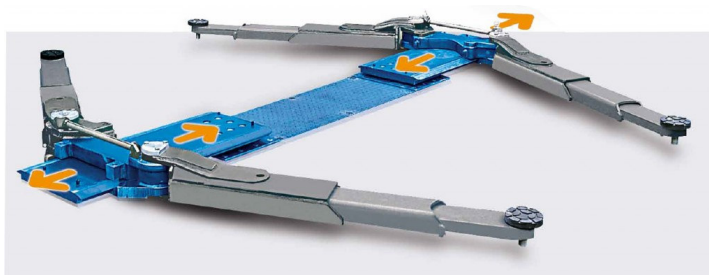

Siems & Klein spol. s r. o.

AUTOSERVISNÍ TECHNIKA - PRODEJ, SERVIS, LEASING
Krajní 1230, 252 42 Jesenice u Prahy, Praha - západ
Tel.: 608 98 39 68 (M. Bednář), 27201 6911, fax 27201 6944
martin.bednar@siems-klein.cz www.siems-klein.cz

SPACE (výrobce Itálie)

2 pístové podlahové zvedáky výsuvná horní ramena, nosnost 5500 kg

5. **SDI 155 K vč. instal. kazety S1150A5** **SPACE**, 2 pístový zvedák do podlahy, vhodný pro dlouhé dodávky, nosnost 5,5 t, zdvih 2018 mm, vzdálenost mezi kulatými písty 1300 mm, obě podpěry výsuvných ramen šířkově oboustranně stavitelné, všechna horní výsuvná ramena v rozsahu 750-1450 mm, použitelné pro Smart i MB Sprinter s rozvorem přes 4 m, gumové talíře nastavitelné 123-149 mm, **vč. instalační voděodolné kazety a náplně oleje**
6. **SDI 155 LIKTA vč. instalační kazety S1140A4** **SPACE**, 2 pístový zvedák do podlahy, vhodný pro dlouhé dodávky, nosnost 5,5 t, zdvih 2019 mm, vzdálenost mezi kulatými písty 2340 mm, 2 x 3 dílná horní ramena 840-1800 mm a 2 x 4 dílná horní výsuvná ramena 713-1800 mm, použitelné pro Smart i MB Sprinter s rozvorem přes 4 m, gumové talíře nastavitelné 120-177 mm, **vč. instalační voděodolné kazety a náplně oleje**